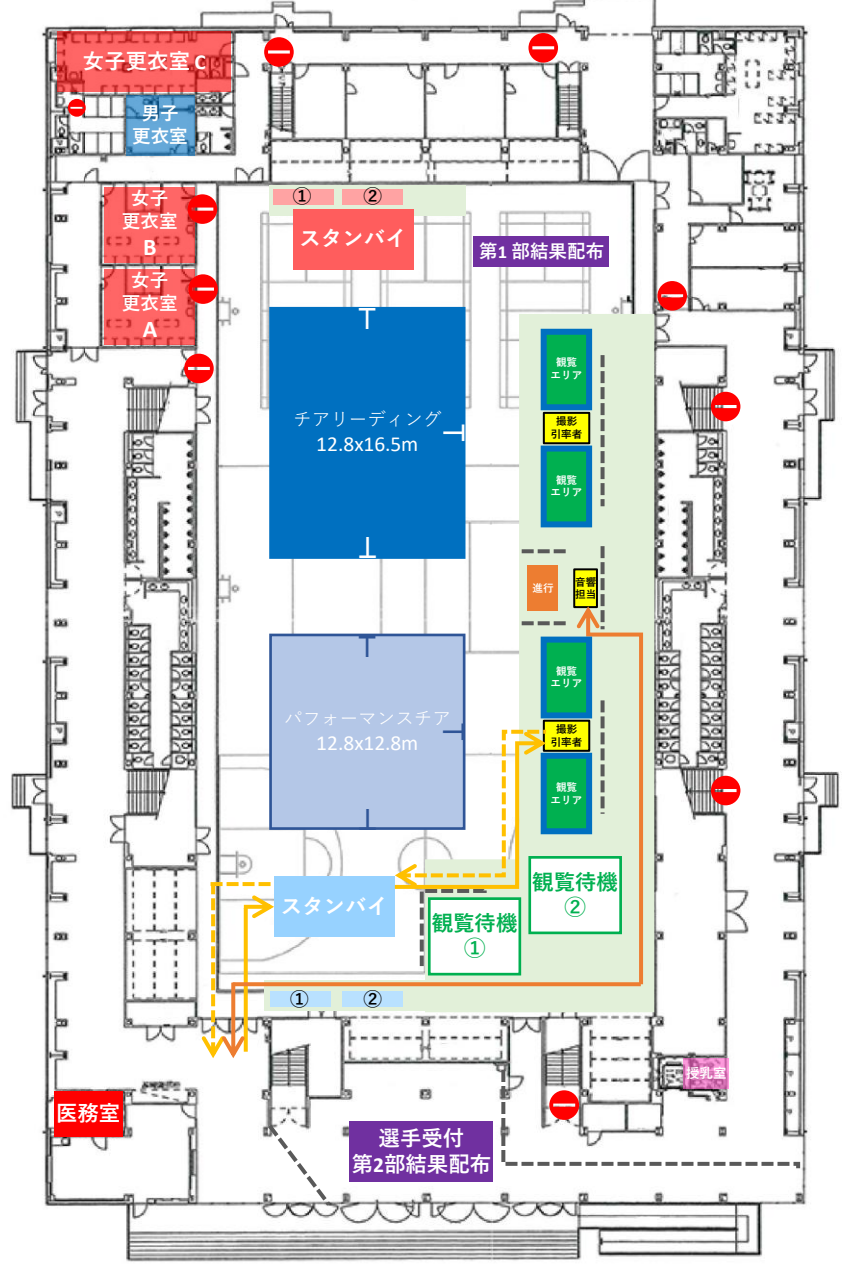

パフォーマンスシア

会場図 1階

- 受付→選手席動線
- [PC] 選手席→W-up動線
- - - → [PC] W-up →本番動線
- - - → [PC] 本番→選手席動線
- 観客 in 動線
- - - → 観客 out 動線

→ [PC] 選手席→W-up動線

→ [PC] 本番→選手席動線

→ 受付→選手席動線

パフォーマンスチア (引率者)

会場図 1階

- 音響担当 (演技前・後とも)
- 引率 (演技前)    - - - - -> 引率 (演技後)

女性  
トイレ

男性  
トイレ

選手入場門

アリーナ

観覧者入場門