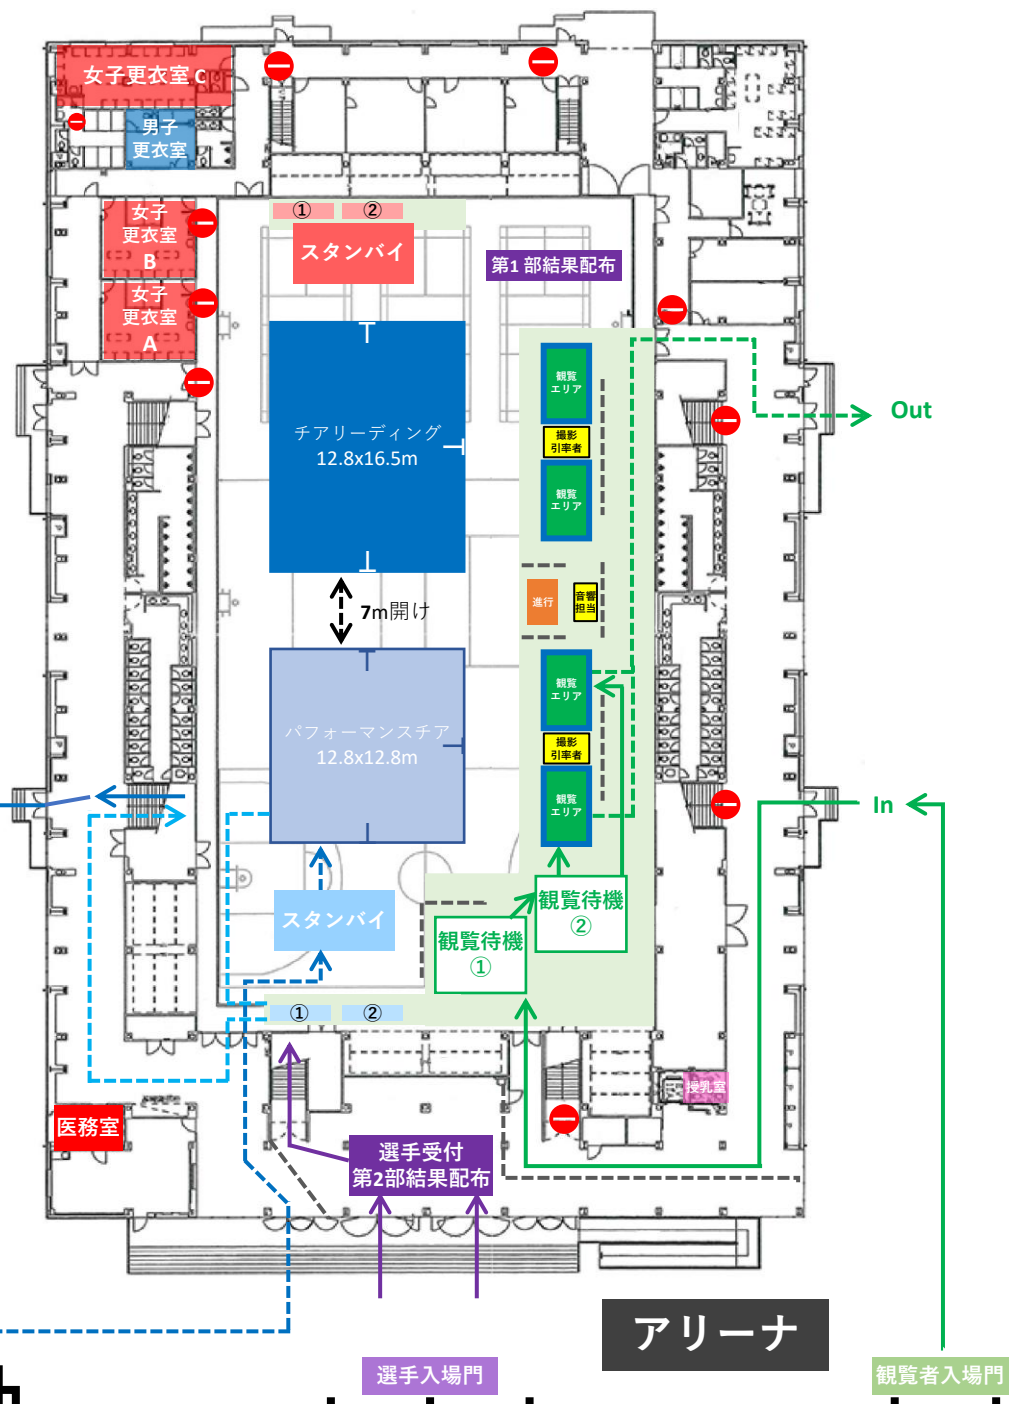

パフォーマンスシア

会場図 1階

- 受付→選手席動線
- [PC] 選手席→W-up動線
- - - → [PC] W-up →本番動線
- - - → [PC] 本番→選手席動線
- 観客 in 動線
- - - → 観客 out 動線

→ [PC] 選手席→W-up動線

→ [PC] 本番→選手席動線

→ 受付→選手席動線

パフォーマンスチア (引率者)

会場図 1階

- 音響担当 (演技前・後とも)
- 引率 (演技前)    - - - - -> 引率 (演技後)

女性  
トイレ

男性  
トイレ

選手入場門

アリーナ

観覧者入場門