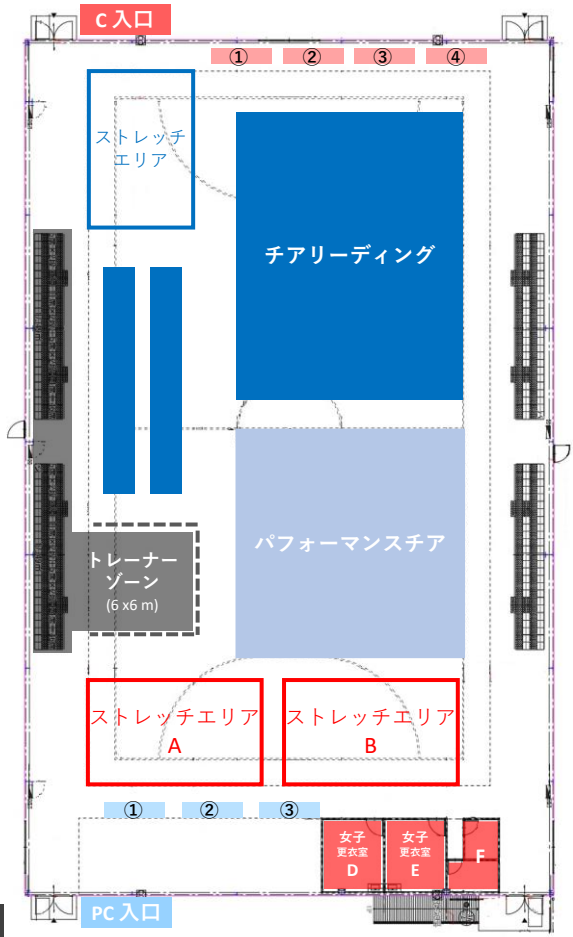

パフォーマンスシア

会場図 1階

- 受付→選手席動線
- [PC] 選手席→W-up動線
- - - → [PC] W-up →本番動線
- - - → [PC] 本番→選手席動線
- 観客 in 動線
- - - → 観客 out 動線

→ [PC] 選手席→W-up動線

→ [PC] 本番→選手席動線

→ 受付→選手席動線

パフォーマンスチア (引率者)

会場図 1階

- 音響担当 (演技前・後とも)
- 引率 (演技前)    - - - - -> 引率 (演技後)

女性  
トイレ

男性  
トイレ

選手入場門

アリーナ

観覧者入場門