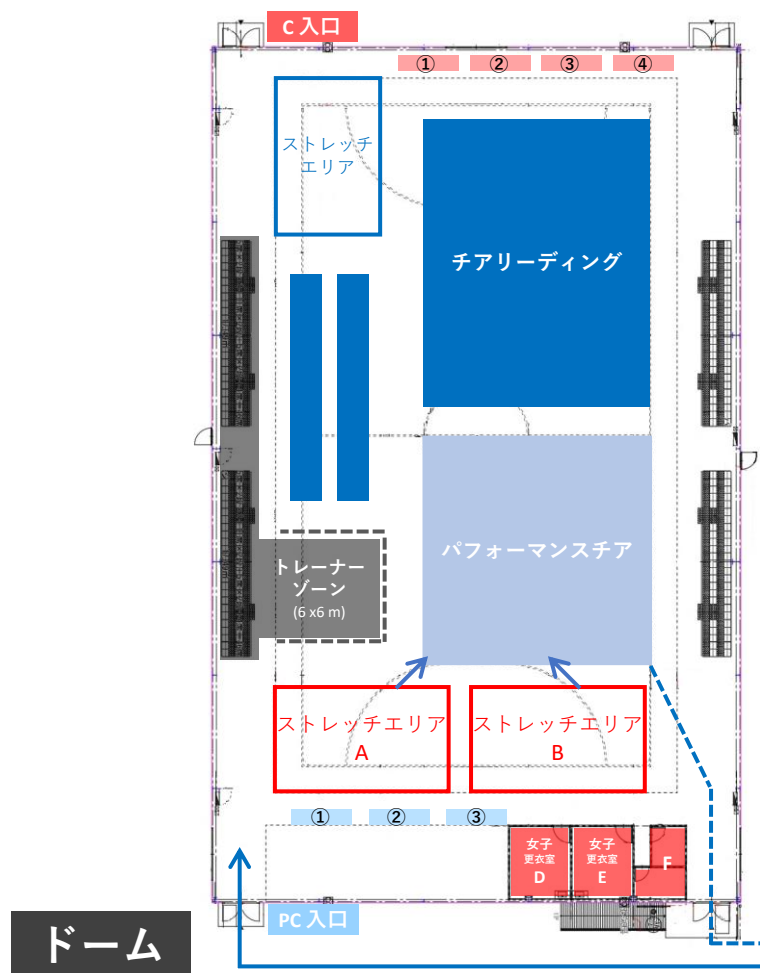

パフォーマンスシア

会場図 1階

- 受付→選手席動線
- [PC] 選手席→W-up動線
- - - → [PC] W-up →本番動線
- - - → [PC] 本番→選手席動線
- 観客 in 動線
- - - → 観客 out 動線

→ [PC] 選手席→W-up動線

→ [PC] 本番→選手席動線

→ 受付→選手席動線

パフォーマンスチア (引率者)

会場図 1階

- 音響担当 (演技前・後とも)
- 引率 (演技前)    - - - - -> 引率 (演技後)

女性  
トイレ

男性  
トイレ

選手入場門

アリーナ

観覧者入場門