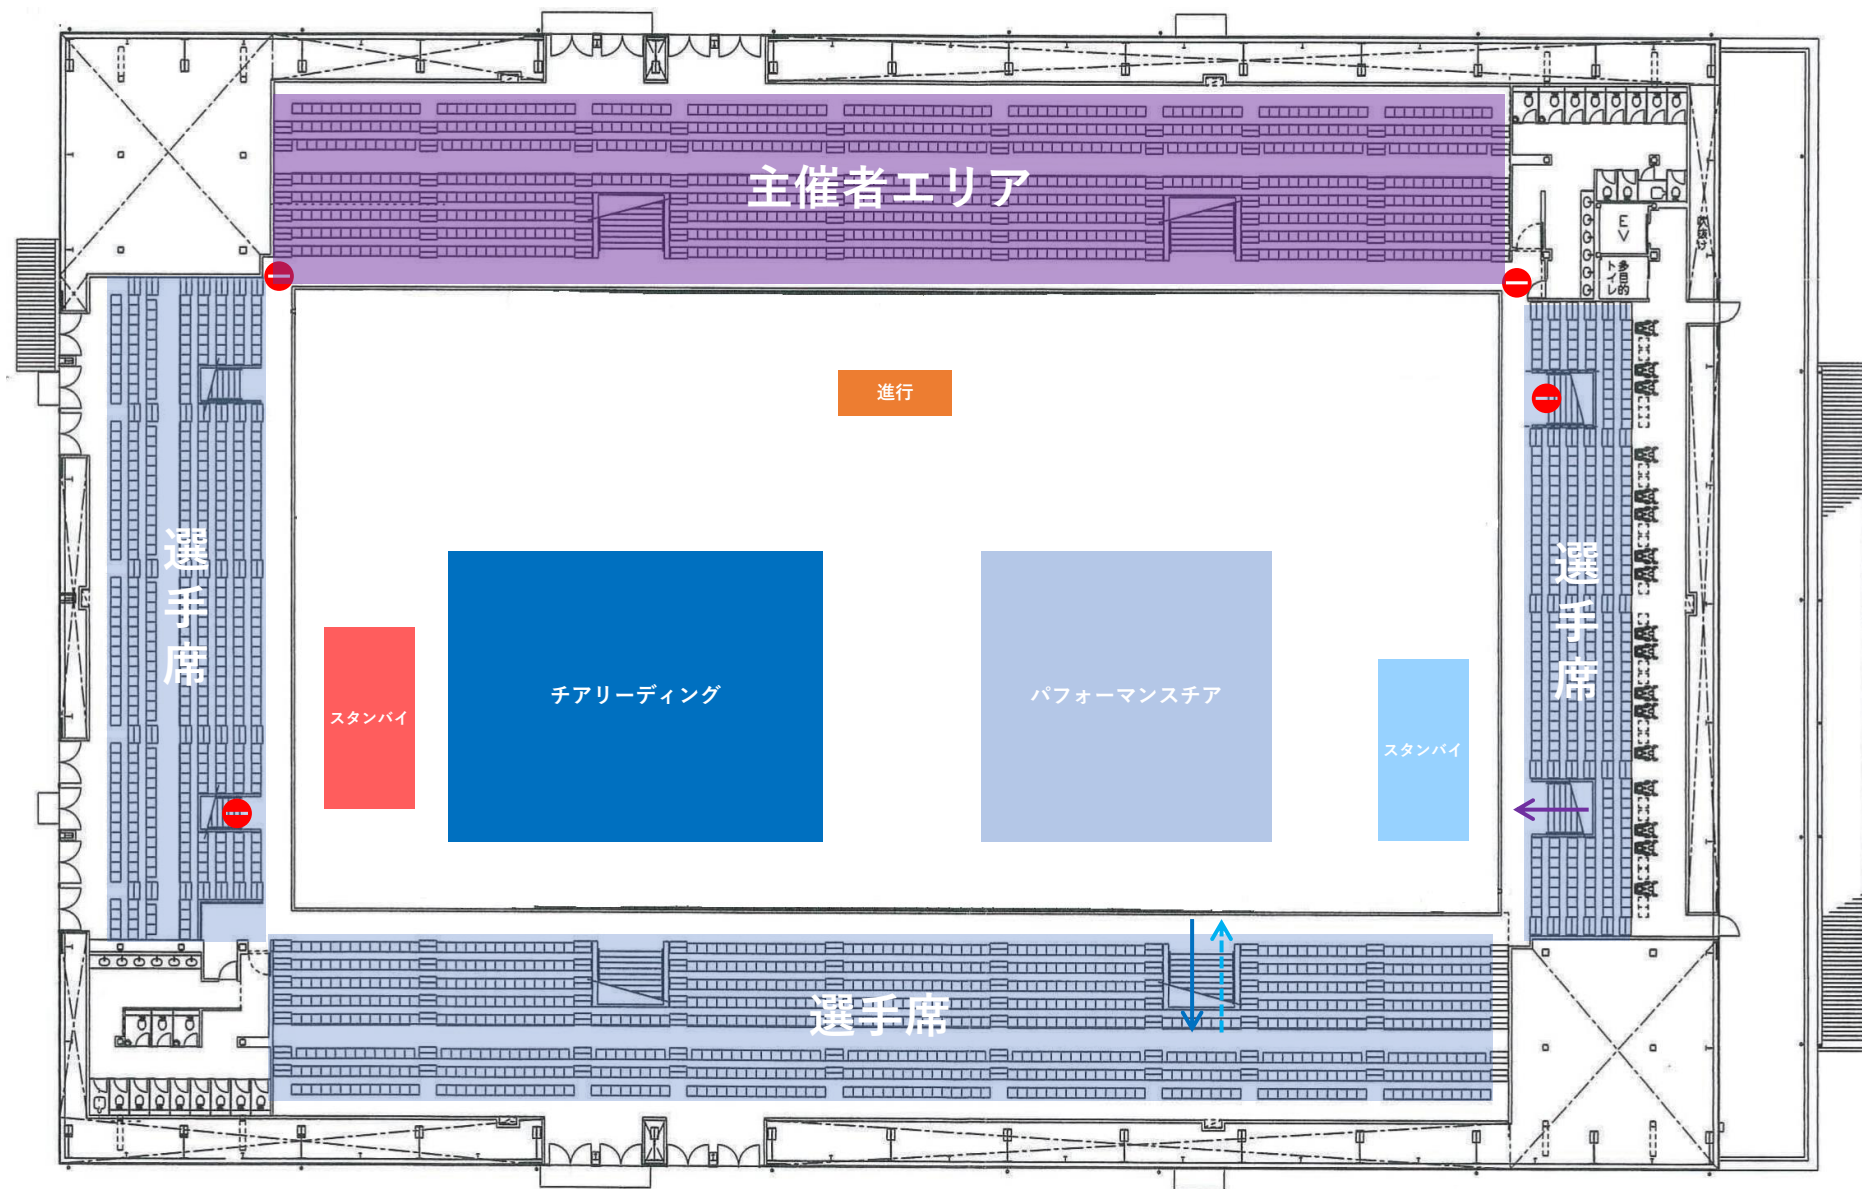

パフォーマンスシア

会場図 1階

- 受付→選手席動線
- [PC] 選手席→W-up動線
- - - → [PC] W-up →本番動線
- - - → [PC] 本番→選手席動線
- 観客 in 動線
- - - → 観客 out 動線

→ [PC] 選手席→W-up動線

→ [PC] 本番→選手席動線

→ 受付→選手席動線

パフォーマンスチア (引率者)

会場図 1階

- 音響担当 (演技前・後とも)
- 引率 (演技前)    - - - - -> 引率 (演技後)

女性  
トイレ

男性  
トイレ

選手入場門

アリーナ

観覧者入場門