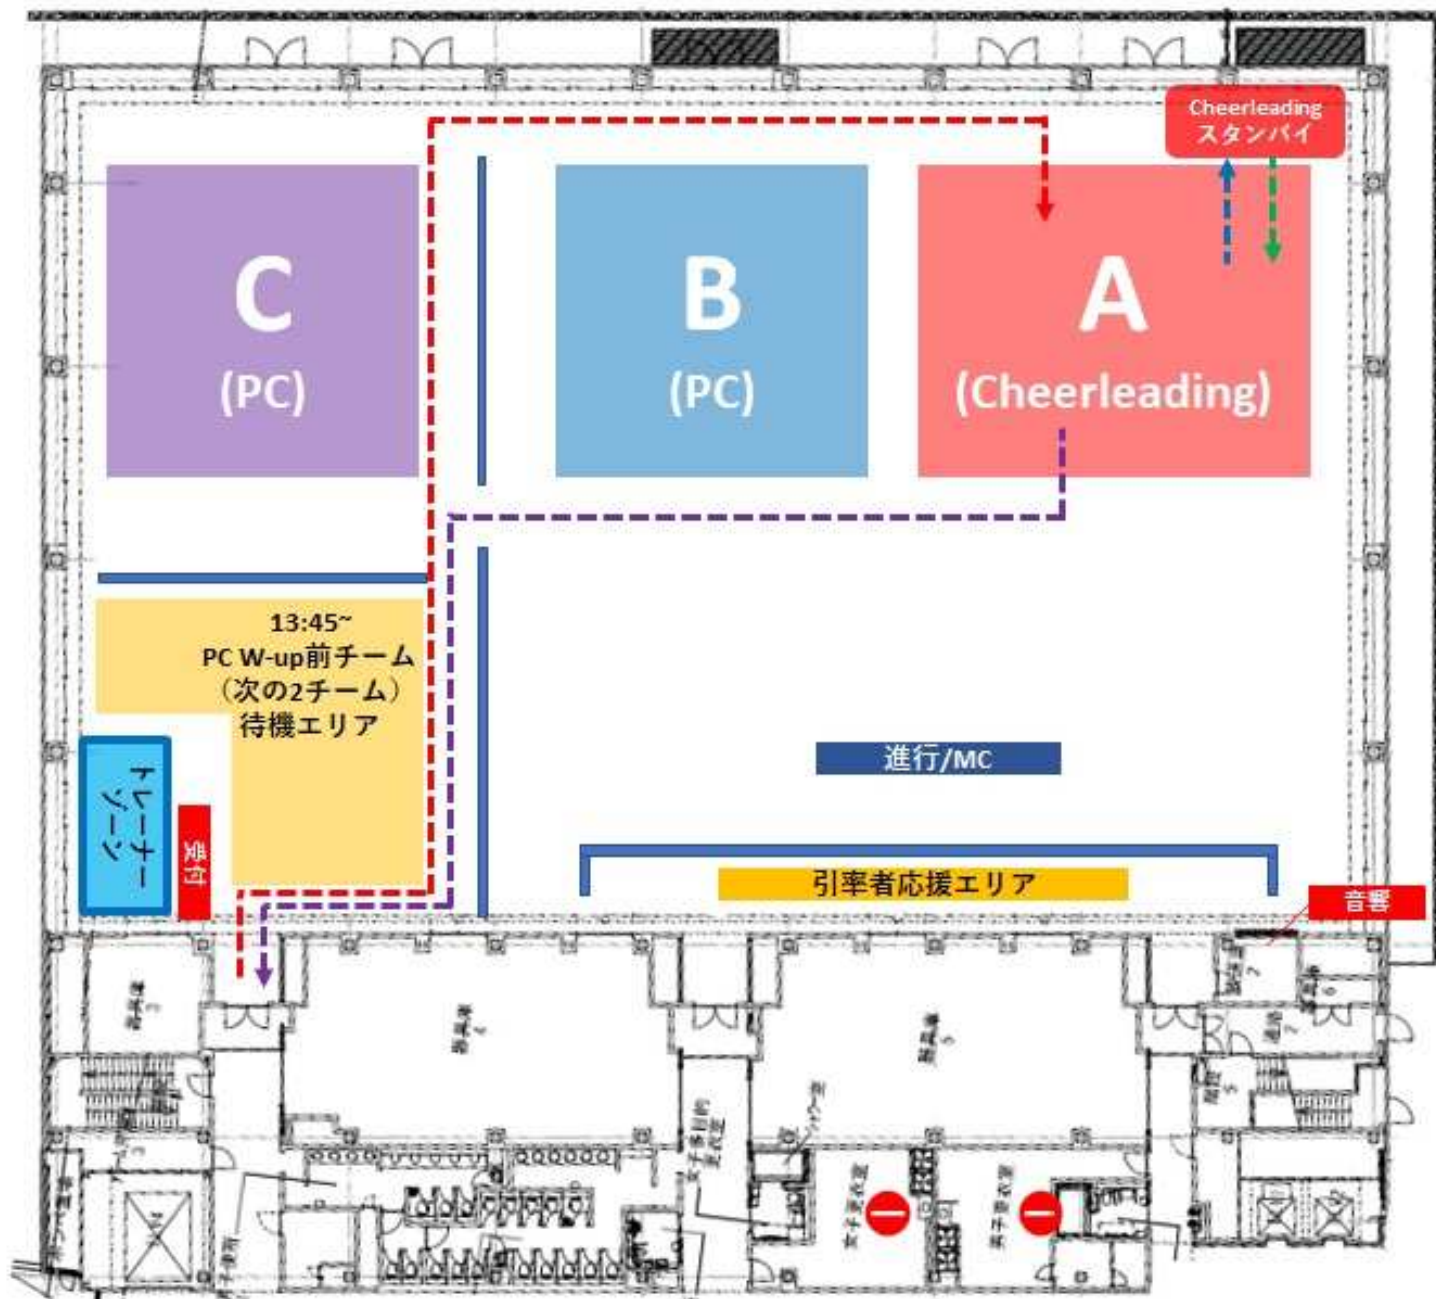

2020/1/11 日本代表選考会  
会場全体図  
2階

2020/1/11 日本代表選考会  
 会場全体図  
 3階

2020/1/11 日本代表選考会  
 サブアリーナ  
 【チアリーディング】

< 動線説明 >

- W-up前 → (Red dashed arrow)
- W-up後 → (Blue solid arrow)
- 演技前 → (Green dashed arrow)
- 演技後 → (Purple dashed arrow)

2020/1/11 日本代表選考会  
サブアリーナ  
【パフォーマンスシア】

< 動線説明 >

W-up前 →

W-up後 →

演技前 →

演技後 →