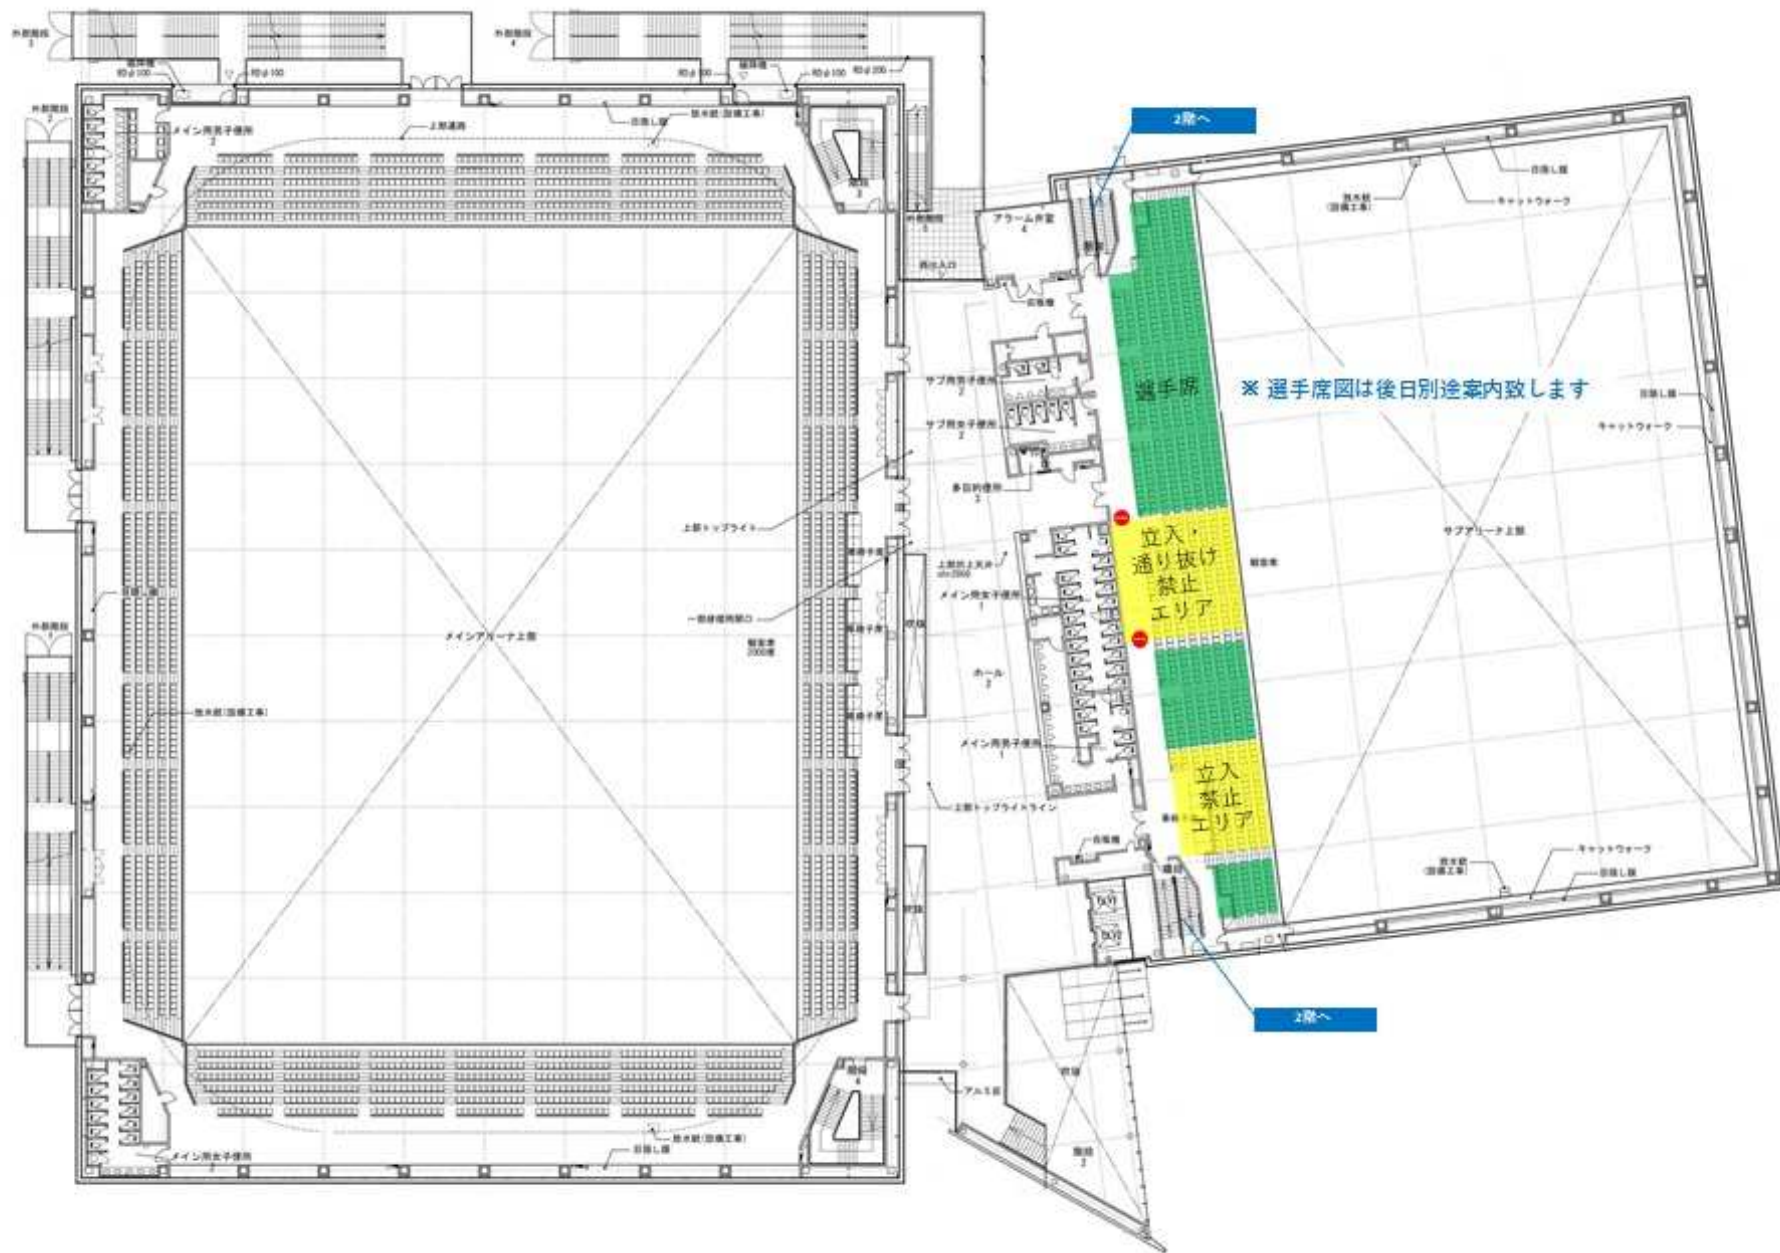

2020/1/11 日本代表選考会  
会場全体図  
2階

2020/1/11 日本代表選考会  
 会場全体図  
 3階

2020/1/11 日本代表選考会  
 サブアリーナ  
 【チアリーディング】

< 動線説明 >

- W-up前 → (Red dashed arrow)
- W-up後 → (Blue solid arrow)
- 演技前 → (Green dashed arrow)
- 演技後 → (Purple dashed arrow)

2020/1/11 日本代表選考会  
サブアリーナ  
【パフォーマンスシア】

< 動線説明 >

W-up前 →

W-up後 →

演技前 →

演技後 →