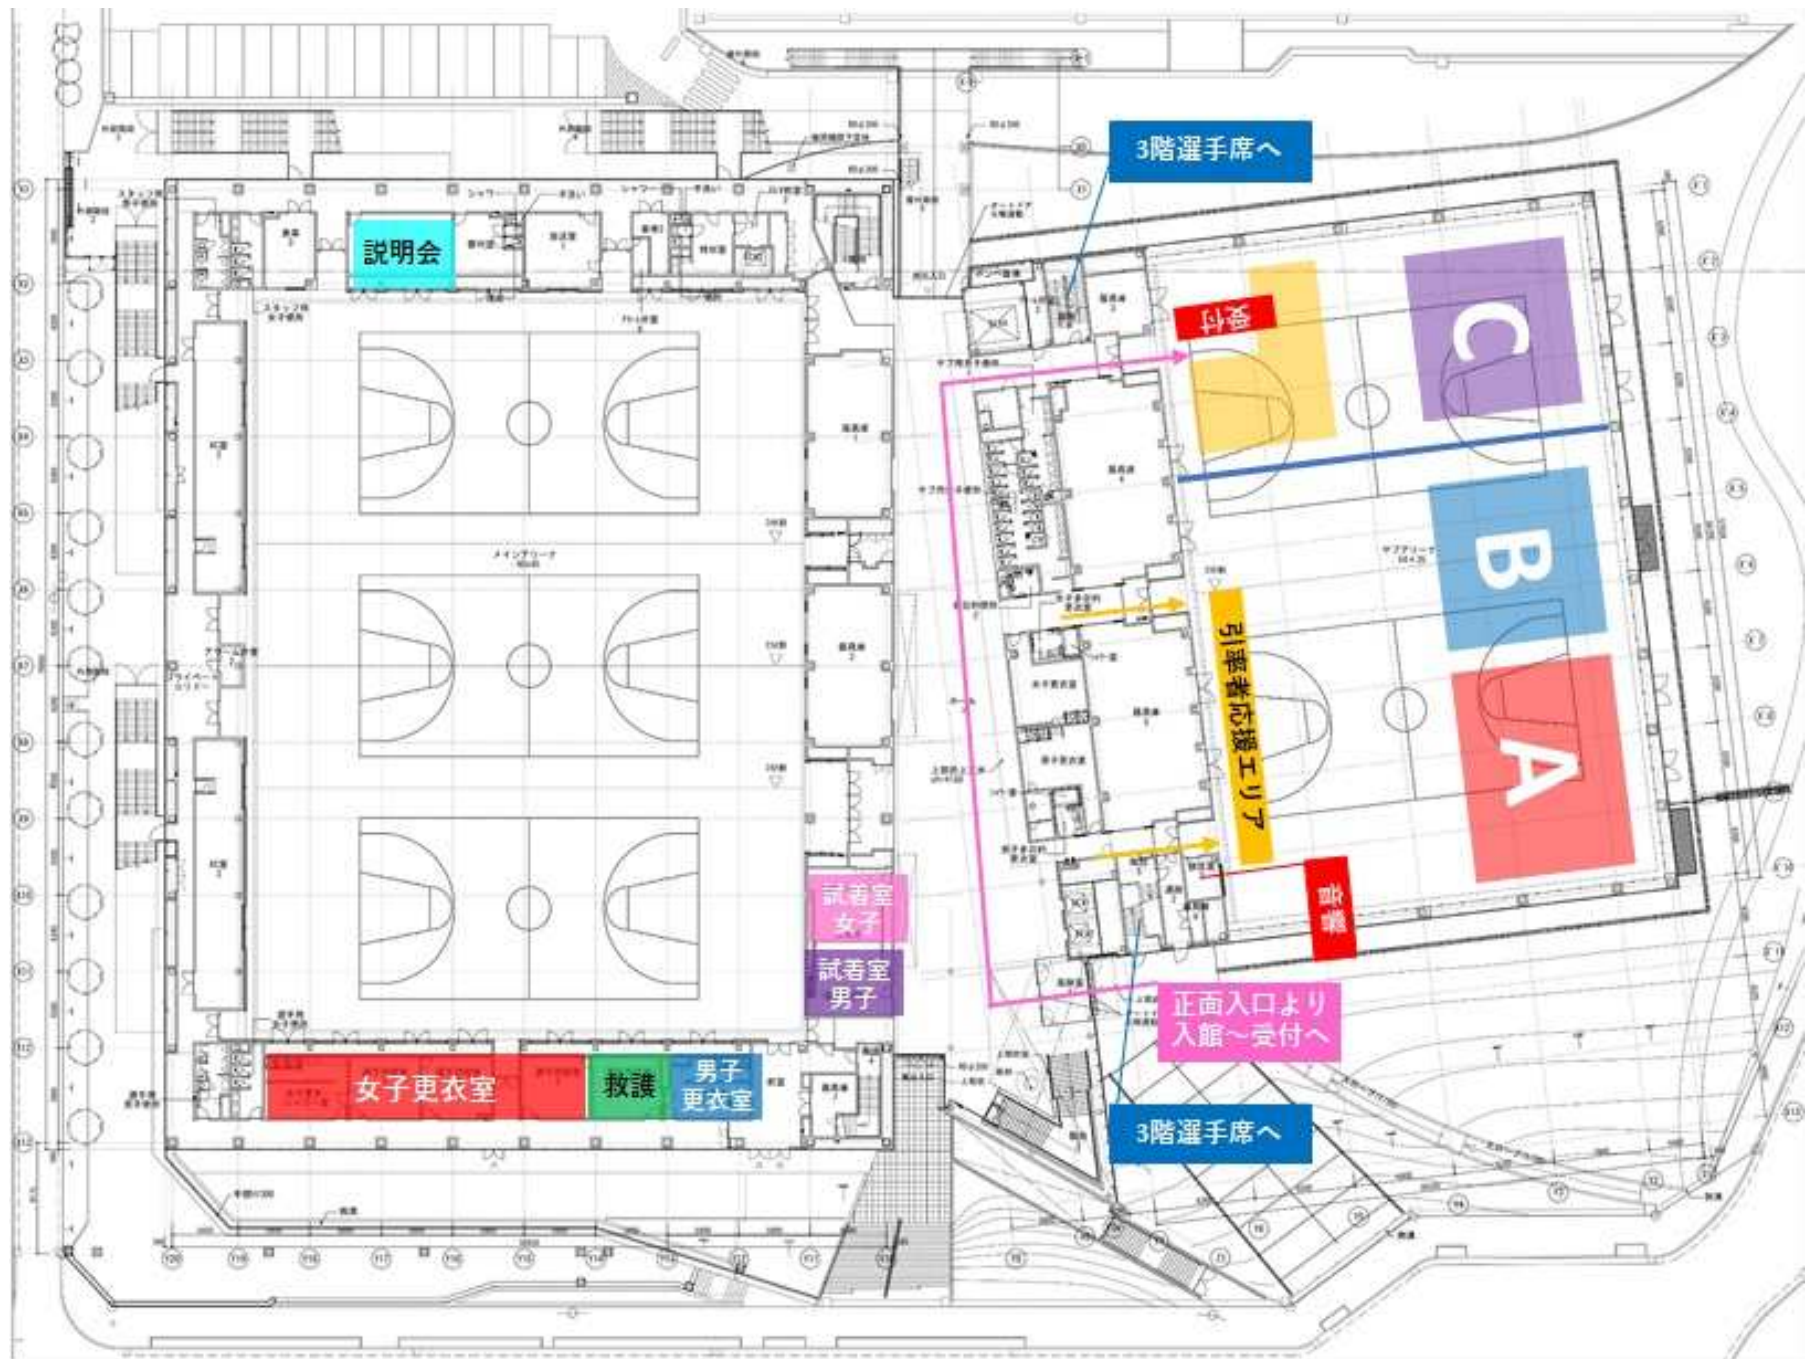

2020/1/11 日本代表選考会  
会場全体図  
2階

2020/1/11 日本代表選考会  
 会場全体図  
 3階

2020/1/11 日本代表選考会  
 サブアリーナ  
 【チアリーディング】

< 動線説明 >

- W-up前 → (Red dashed arrow)
- W-up後 → (Blue solid arrow)
- 演技前 → (Green dashed arrow)
- 演技後 → (Purple dashed arrow)

2020/1/11 日本代表選考会  
サブアリーナ  
【パフォーマンスシア】

< 動線説明 >

W-up前 →

W-up後 →

演技前 →

演技後 →