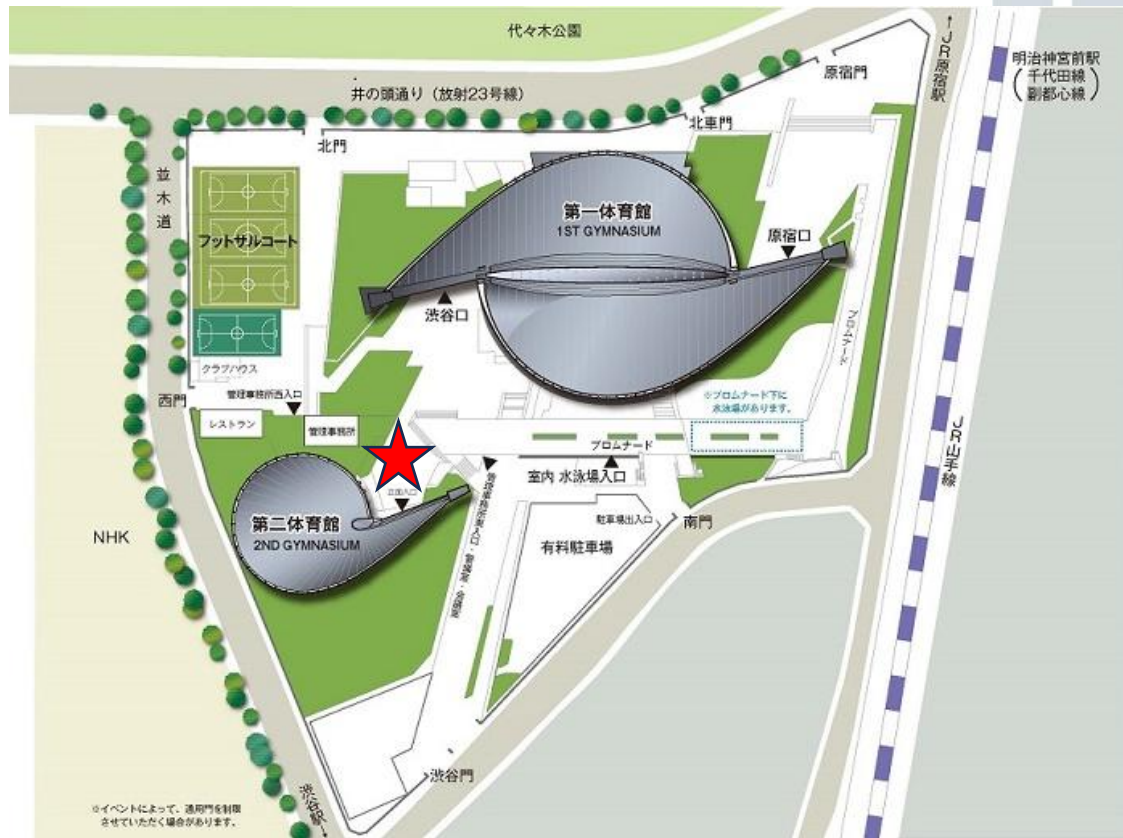

2025 ICU JWCC/WCC 日本代表壮行会

国立代々木競技場 第二体育館

交通アクセス

最寄駅：

JR山手線「原宿駅」徒歩5分

東京メトロ千代田線・副都心線「明治神宮前駅」徒歩5分

 選手入館口・一般入館口

2025 ICU JWCC/WCC 日本代表壮行会

国立代々木競技場 第二体育館
1階全体図

2025 ICU JWCC/WCC 日本代表壮行会

地下1階 (待機&アップエリア)

2025 ICU JWCC/WCC 日本代表壮行会

地下1階（待機&アップエリア） ■雨天の場合■