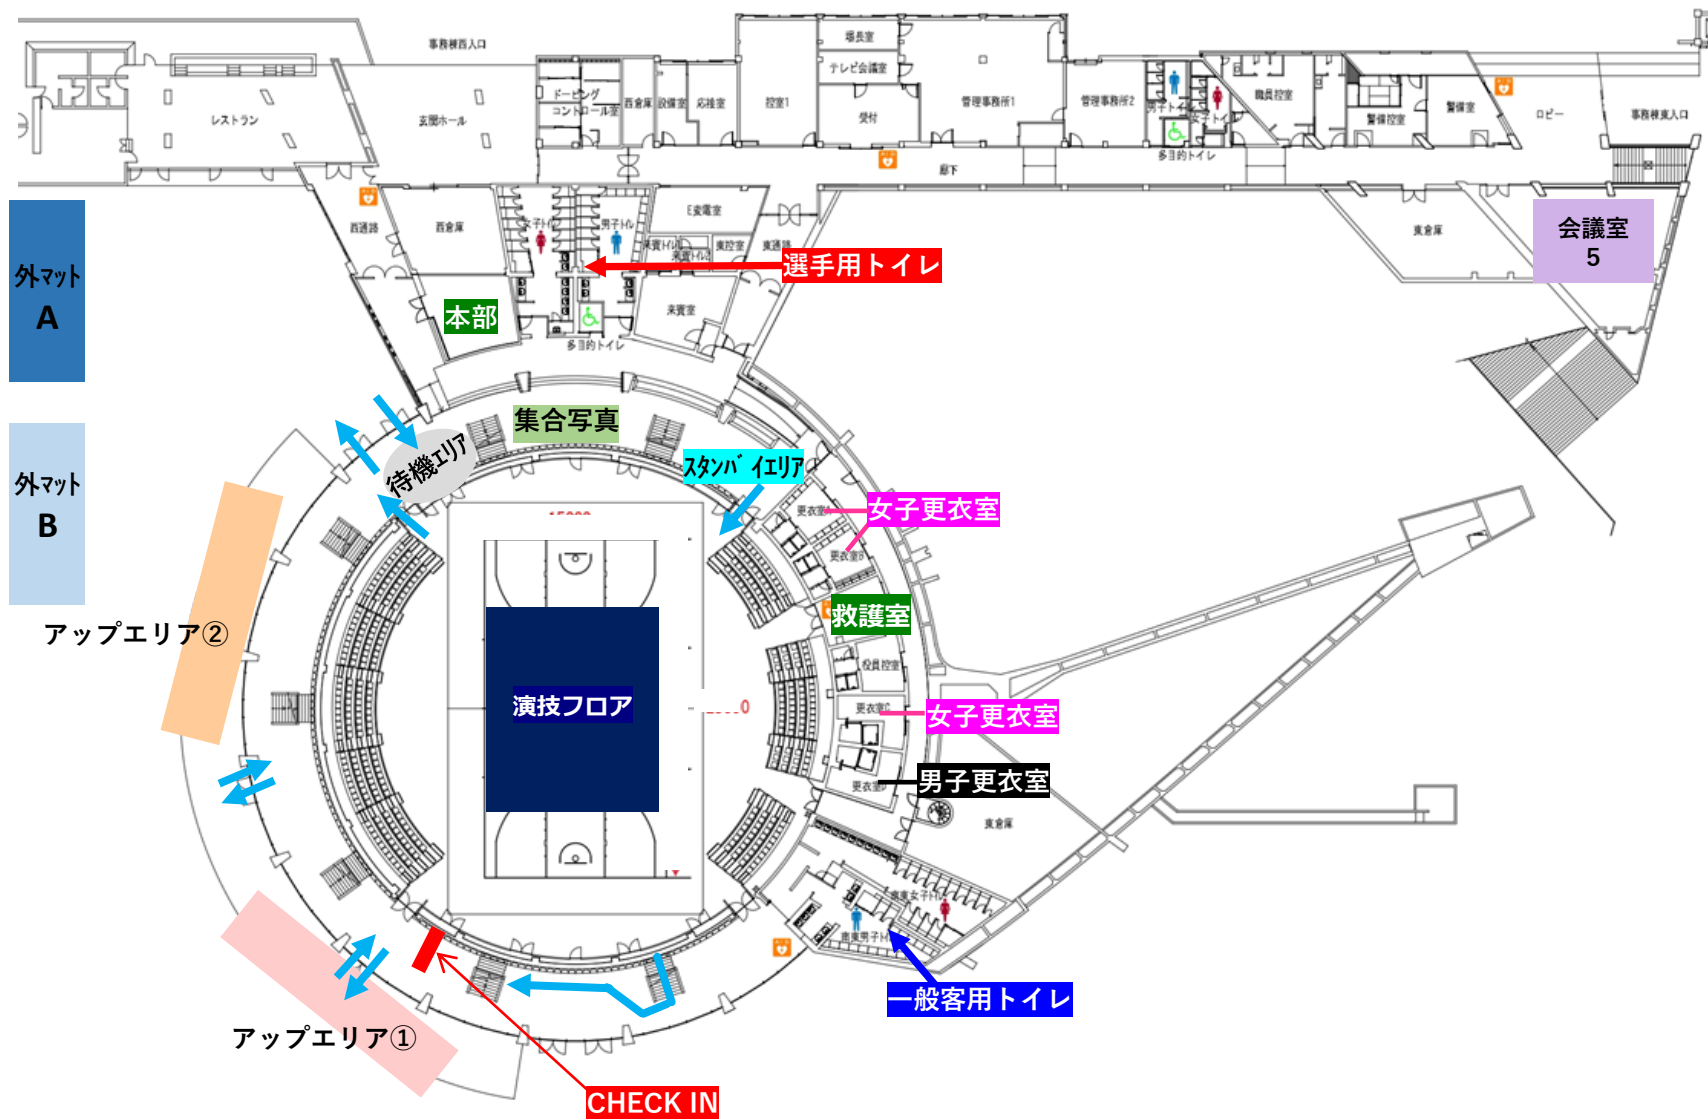

2025 ICU JWCC/WCC 日本代表壮行会

国立代々木競技場 第二体育館

交通アクセス

最寄駅：

JR山手線「原宿駅」徒歩5分

東京メトロ千代田線・副都心線「明治神宮前駅」徒歩5分

 選手入館口・一般入館口

2025 ICU JWCC/WCC 日本代表壮行会

国立代々木競技場 第二体育館
1階全体図

2025 ICU JWCC/WCC 日本代表壮行会

地下1階 (待機&アップエリア)

2025 ICU JWCC/WCC 日本代表壮行会

地下1階（待機&アップエリア） ■雨天の場合■