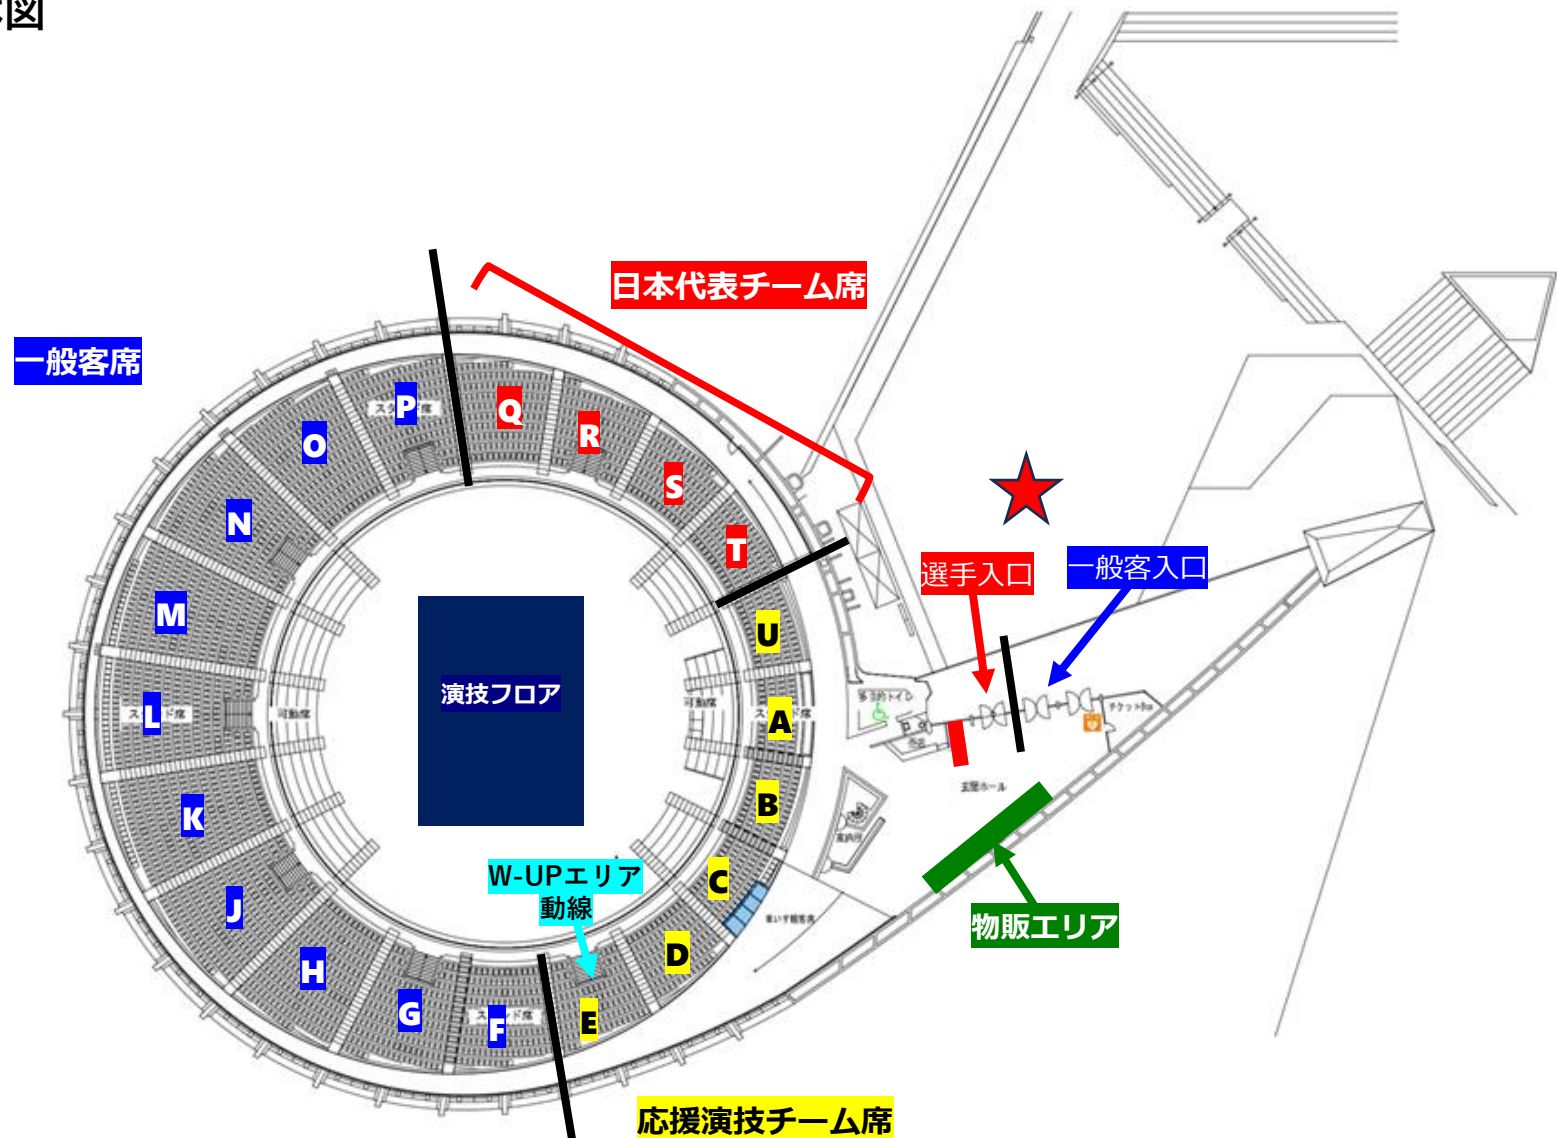

2025 ICU JWCC/WCC 日本代表壮行会

国立代々木競技場 第二体育館

交通アクセス

最寄駅：

JR山手線「原宿駅」徒歩5分

東京メトロ千代田線・副都心線「明治神宮前駅」徒歩5分

 選手入館口・一般入館口

2025 ICU JWCC/WCC 日本代表壮行会

国立代々木競技場 第二体育館
1階全体図

2025 ICU JWCC/WCC 日本代表壮行会

地下1階 (待機&アップエリア)

2025 ICU JWCC/WCC 日本代表壮行会

地下1階（待機&アップエリア） ■雨天の場合■