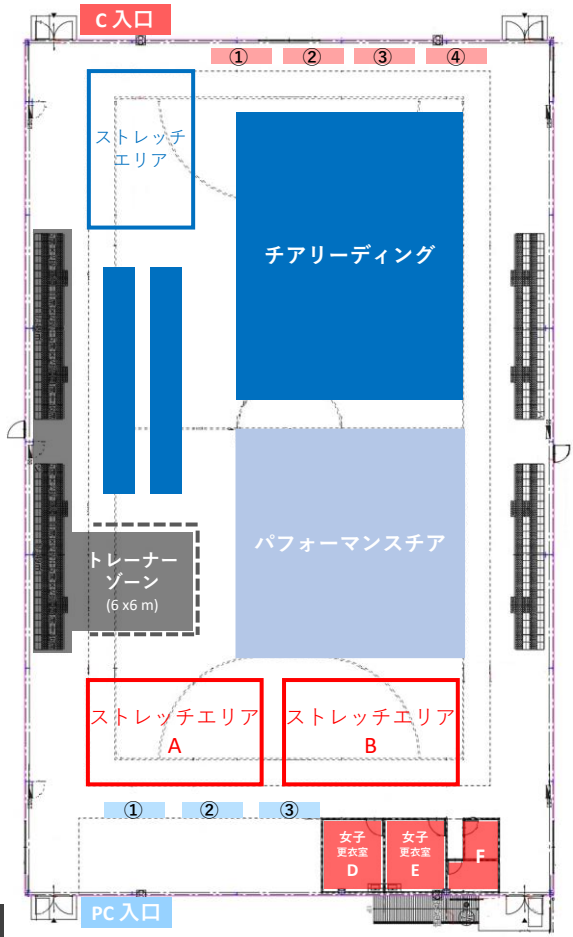

チアリーディング

会場図 1階

- 受付→選手席動線
- [C] 選手席→W-up動線
- - - → [C] W-up→本番動線
- - - → [C] 本番→選手席動線
- 観客 in 動線
- - - → 観客 out 動線

ドーム

アリーナ

選手入場門

観覧者入場門

女性
トイレ

男性
トイレ

→ [C] 選手席→W-up動線

- - - - - → [C] W-up →本番動線

- - - - - → [C] 本番→選手席動線

→ 受付→選手席動線

チアリーディング (引率者)

会場図 1階

-----> 選手席→スタンバイエリア
(音響担当含む)

-----> 音響担当 (演技前) -----> 音響担当 (演技後)

-----> 引率 (演技前) -----> 引率 (演技後)

ドーム

女性
トイレ

男性
トイレ

選手入場門

アリーナ

観覧者入場門