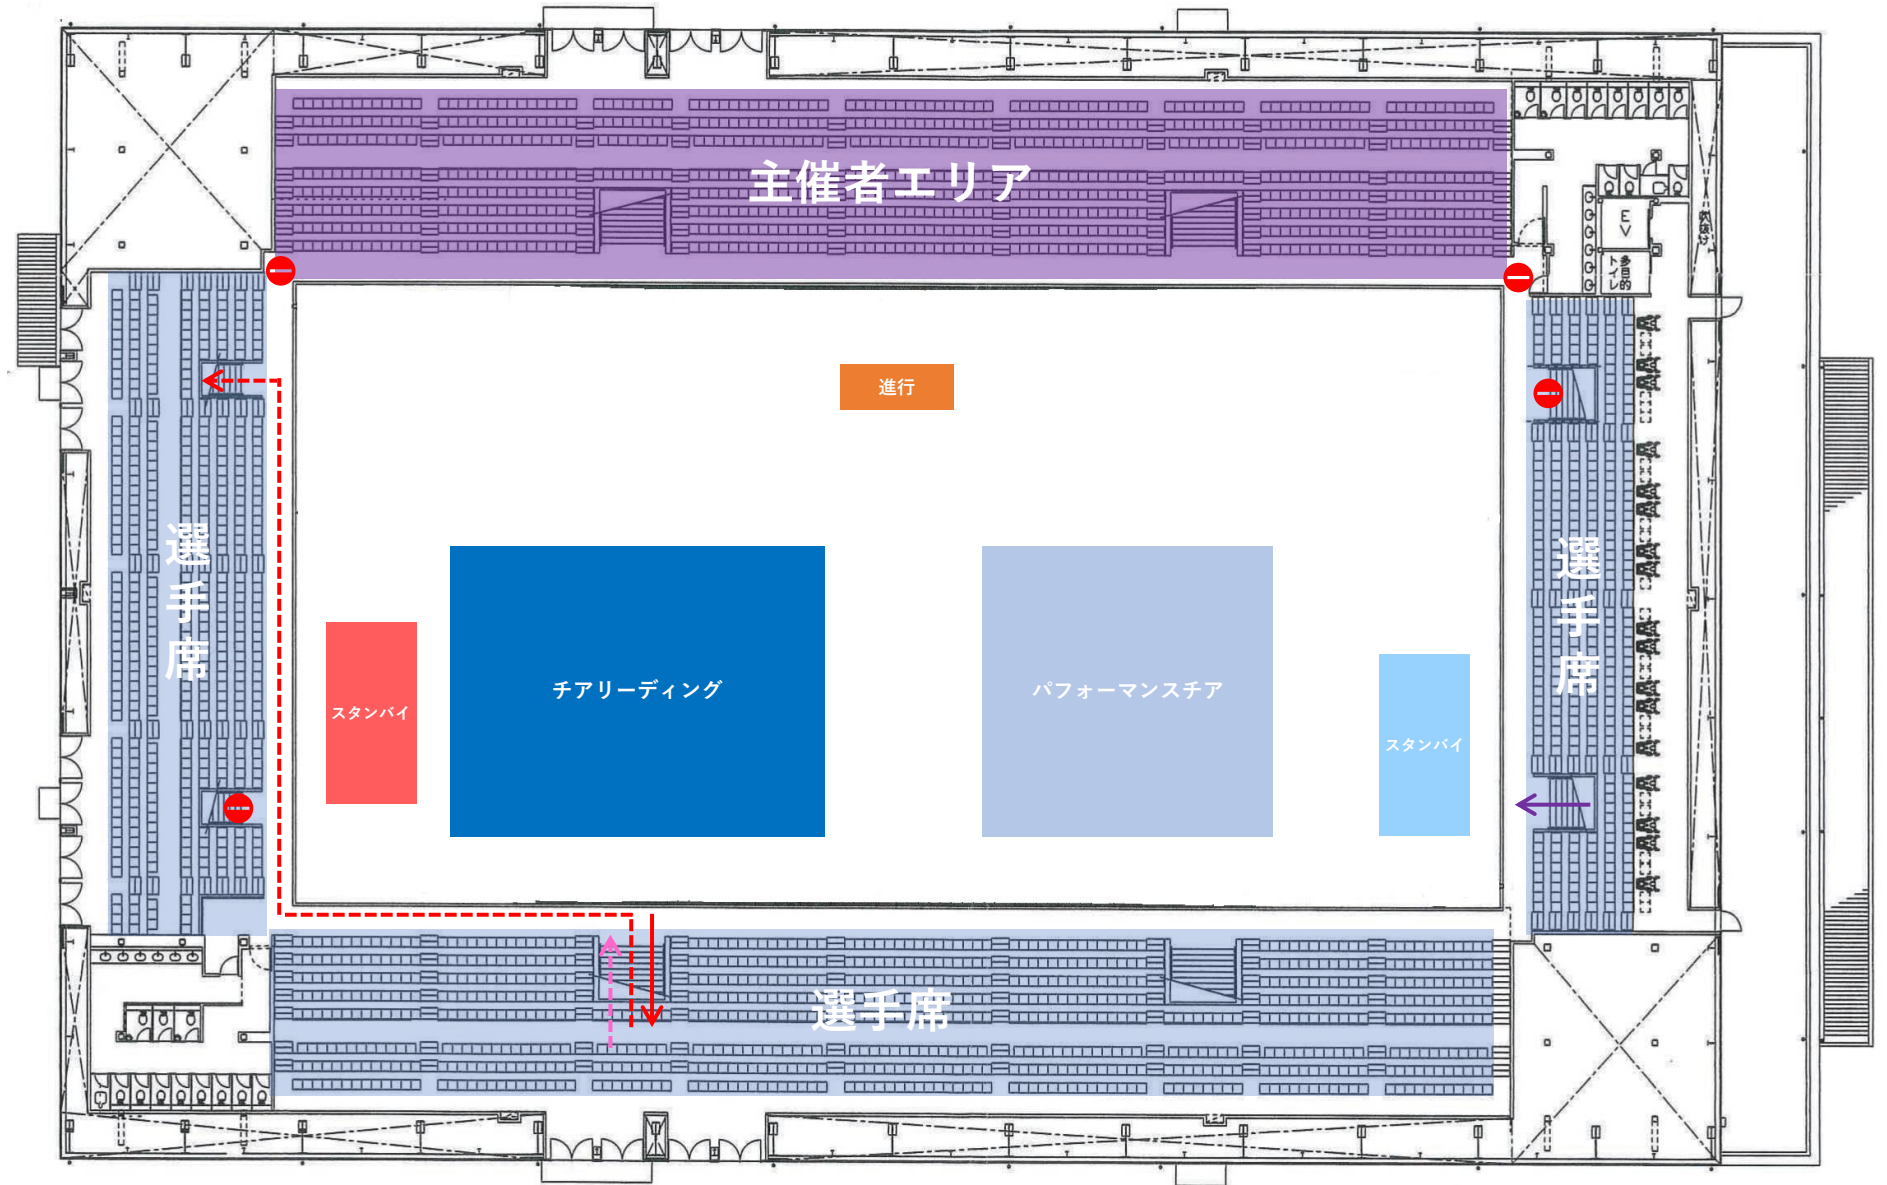

チアリーディング

会場図 1階

- 受付→選手席動線
- [C] 選手席→W-up動線
- - - → [C] W-up→本番動線
- - - → [C] 本番→選手席動線
- 観客 in 動線
- - - → 観客 out 動線

ドーム

アリーナ

選手入場門

観覧者入場門

女性
トイレ

男性
トイレ

→ [C] 選手席→W-up動線

- - - - - → [C] W-up →本番動線

- - - - - → [C] 本番→選手席動線

→ 受付→選手席動線

チアリーディング (引率者)

会場図 1階

-----> 選手席→スタンバイエリア
(音響担当含む)

-----> 音響担当 (演技前) -----> 音響担当 (演技後)

-----> 引率 (演技前) -----> 引率 (演技後)

ドーム

女性
トイレ

男性
トイレ

選手入場門

アリーナ

観覧者入場門