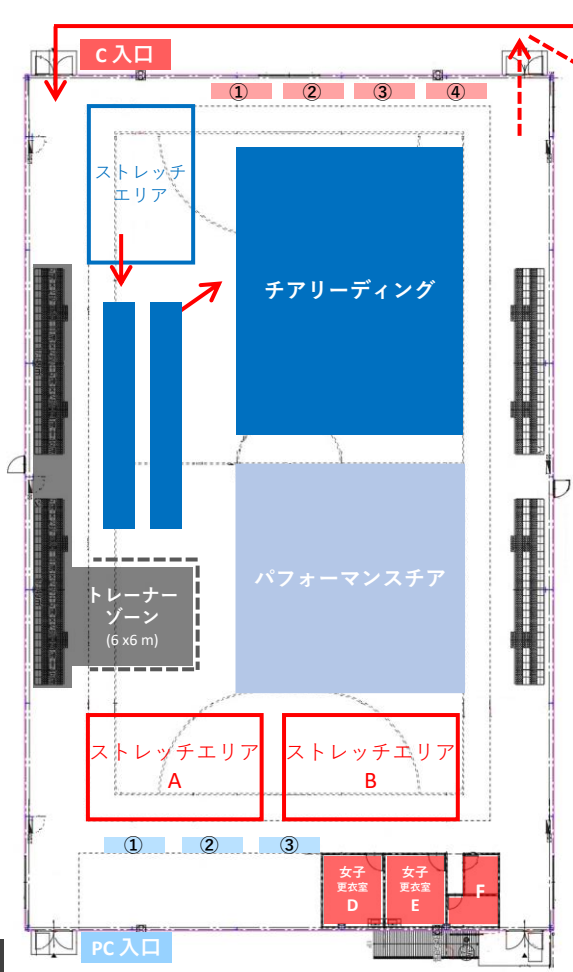

チアリーディング

会場図 1階

- 受付→選手席動線
- [C] 選手席→W-up動線
- - - → [C] W-up→本番動線
- - - → [C] 本番→選手席動線
- 観客 in 動線
- - - → 観客 out 動線

ドーム

アリーナ

選手入場門

観覧者入場門

女性
トイレ

男性
トイレ

→ [C] 選手席→W-up動線

- - - - - → [C] W-up →本番動線

- - - - - → [C] 本番→選手席動線

→ 受付→選手席動線

チアリーディング (引率者)

会場図 1階

-----> 選手席→スタンバイエリア
(音響担当含む)

-----> 音響担当 (演技前) -----> 音響担当 (演技後)

-----> 引率 (演技前) -----> 引率 (演技後)

ドーム

女性
トイレ

男性
トイレ

選手入場門

アリーナ

観覧者入場門