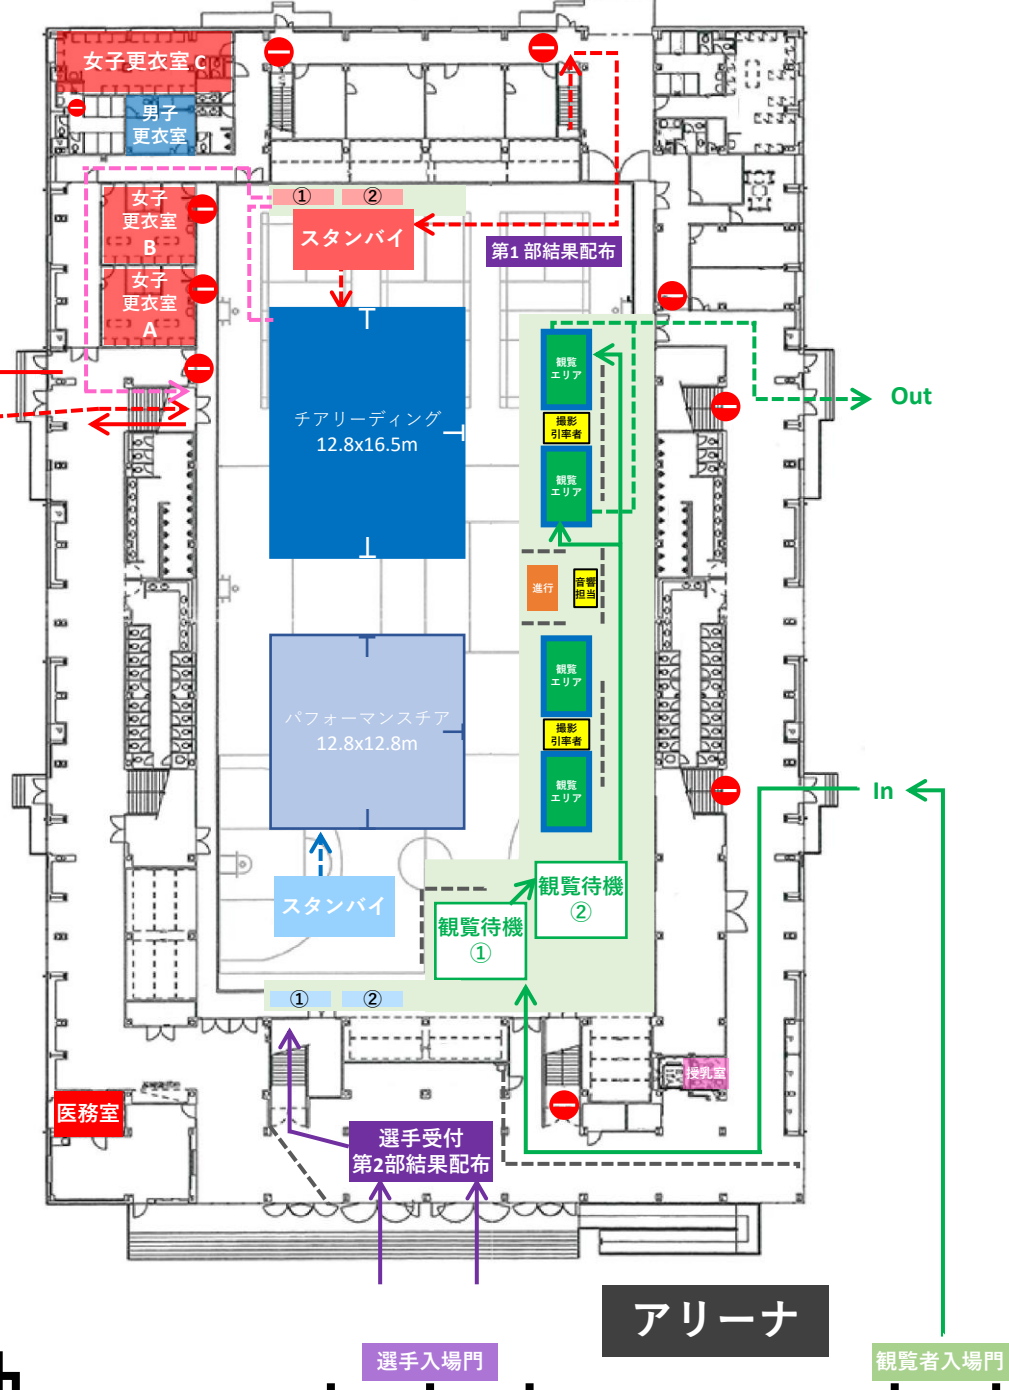

チアリーディング

会場図 1階

- 受付→選手席動線
- [C] 選手席→W-up動線
- - - → [C] W-up→本番動線
- - - → [C] 本番→選手席動線
- 観客 in 動線
- - - → 観客 out 動線

ドーム

アリーナ

選手入場門

観覧者入場門

女性
トイレ

男性
トイレ

→ [C] 選手席→W-up動線

- - - - - → [C] W-up →本番動線

- - - - - → [C] 本番→選手席動線

→ 受付→選手席動線

チアリーディング (引率者)

会場図 1階

-----> 選手席→スタンバイエリア
(音響担当含む)

-----> 音響担当 (演技前) -----> 音響担当 (演技後)

-----> 引率 (演技前) -----> 引率 (演技後)

ドーム

女性
トイレ

男性
トイレ

選手入場門

アリーナ

観覧者入場門