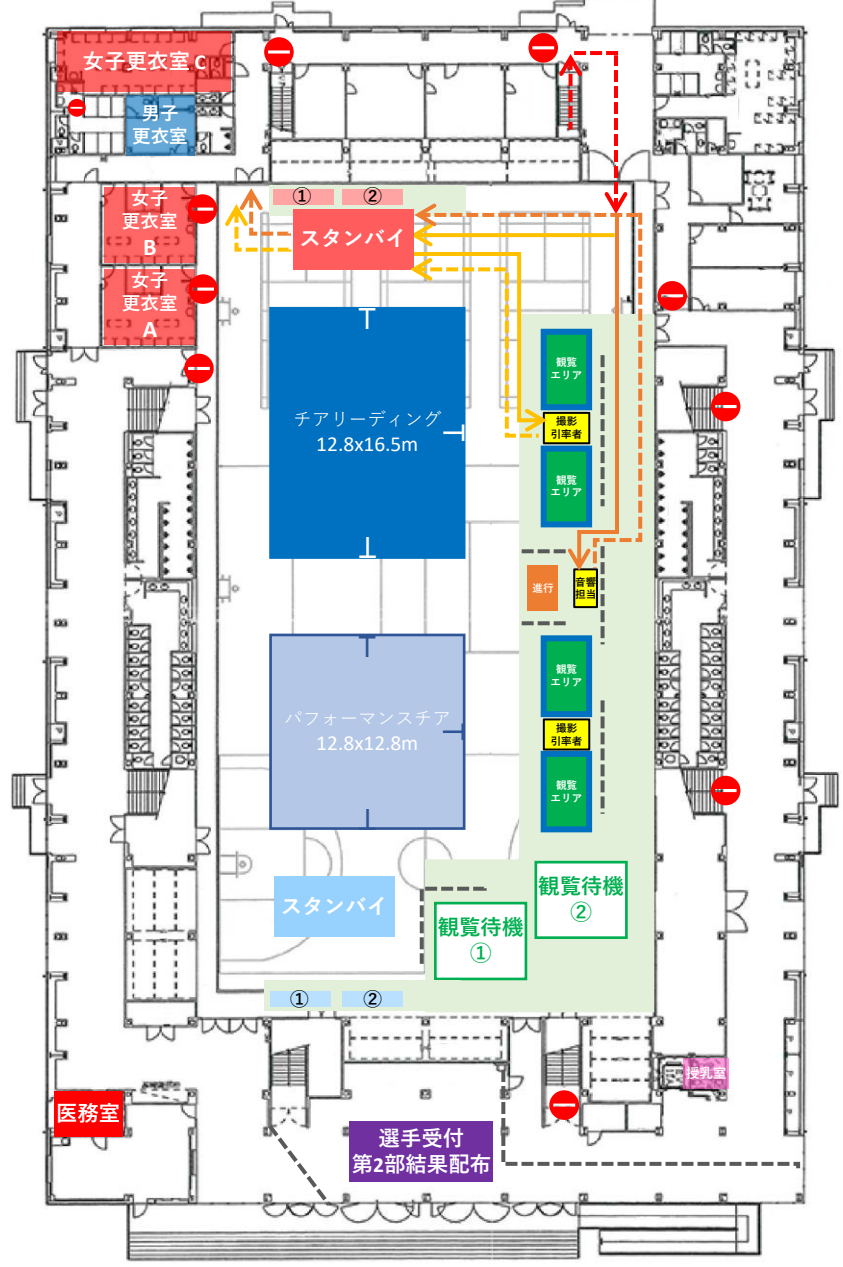

チアリーディング

会場図 1階

- 受付→選手席動線
- [C] 選手席→W-up動線
- - - → [C] W-up→本番動線
- - - → [C] 本番→選手席動線
- 観客 in 動線
- - - → 観客 out 動線

ドーム

アリーナ

選手入場門

観覧者入場門

女性
トイレ

男性
トイレ

→ [C] 選手席→W-up動線

- - - - - → [C] W-up →本番動線

- - - - - → [C] 本番→選手席動線

→ 受付→選手席動線

チアリーディング (引率者)

会場図 1階

-----> 選手席→スタンバイエリア
(音響担当含む)

-----> 音響担当 (演技前) -----> 音響担当 (演技後)

-----> 引率 (演技前) -----> 引率 (演技後)

ドーム

女性
トイレ

男性
トイレ

選手入場門

アリーナ

観覧者入場門